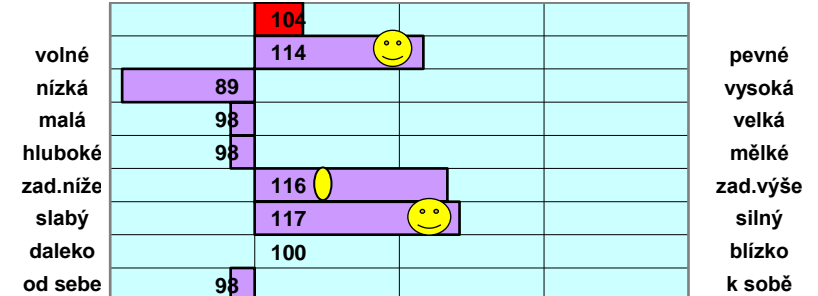

telení po býku	91	vhodnost
telení dcer	91	J
dojitelnost	96	
temperament	104	

genumo
profil

Exterierové znaky

R%: 70

dcer: 0

88 100 112 124 136

Kapacita celkově

výška v kříži
šířka hrudníku
hloubka hrudníku
hloubka středotrupí

Zád celkově

délka zádě
šířka zádě
sklon zádě

Končetiny celkově

postoj zad.končetin
pazneht

Vemeno celkově

přední upnutí
výška zad.upnutí
šířka zadního upnutí
hloubka vemene
balance vemene
závěsný vaz
rozmístění př.struků
orientace struků