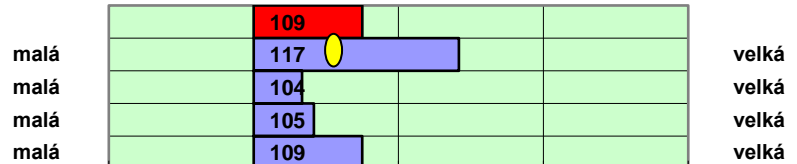

telení po býku	91	vhodnost
telení dcer	91	J
dojitelnost	96	
temperament	104	

genumo
profil

Exterierové znaky

R%: 70

dcer: 0

88 100 112 124 136

Kapacita celkově

výška v kříži
šířka hrudníku
hloubka hrudníku
hloubka středotrupí

Zád celkově

délka zádě
šířka zádě
sklon zádě

Končetiny celkově

postoj zad.končetin
pazneht

Vemeno celkově

přední upnutí
výška zad.upnutí
šířka zadního upnutí
hloubka vemene
balance vemene
závěsný vaz
rozmístění př.struků
orientace struků