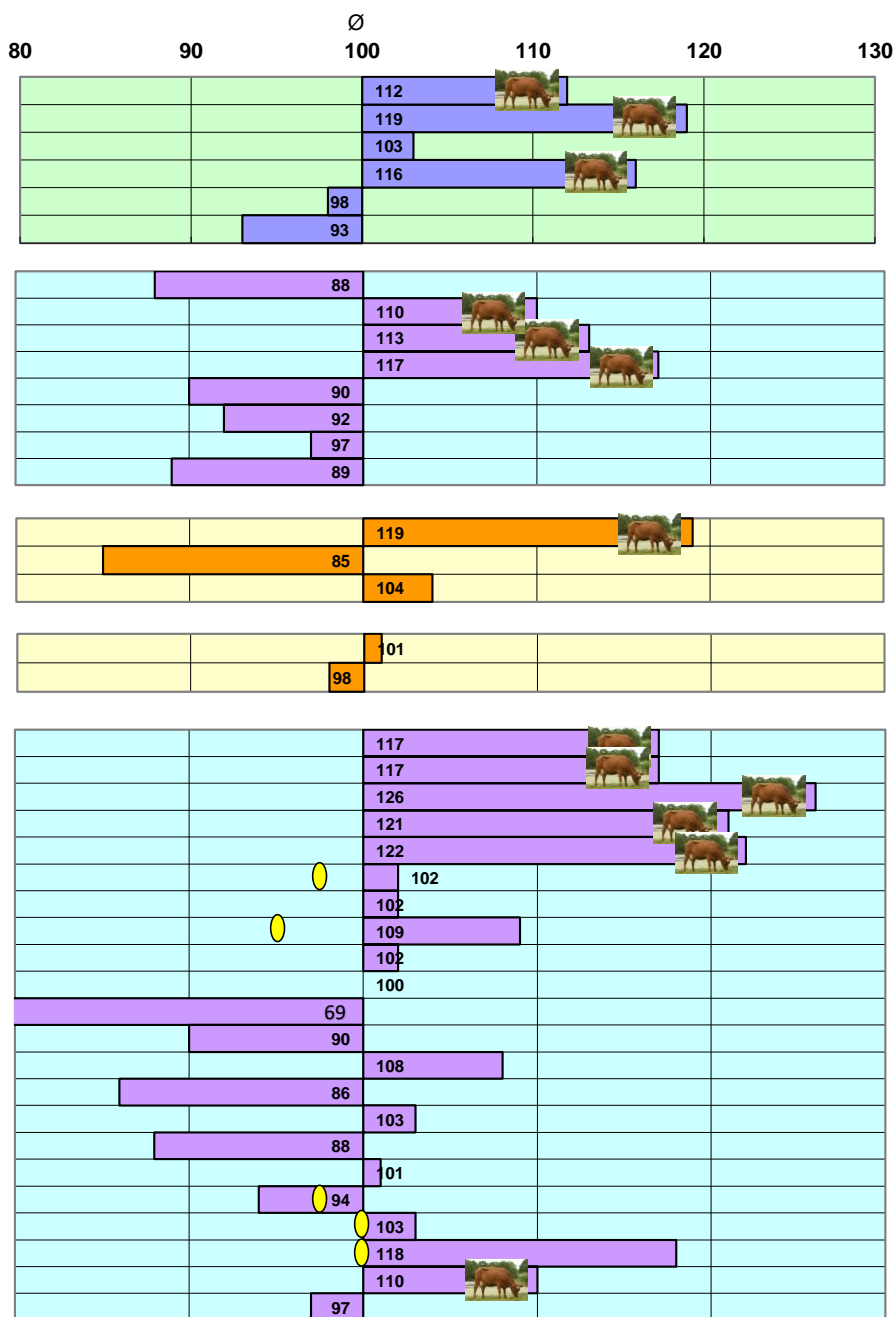

Hodnocení zevnějšku

rámec
utváření kon.a paznehtu
vemeno

Funkční vlastnosti

dojitelnost
temperament

Lineární hod. zevnějšku

výška v kříži
mléčný charakter
šířka hrudníku
hloubka těla
šířka zádě
sklon zádě
hřbetní linie
končetiny z boku
končetiny zezadu
pazneht
kvalita kostry
kvalita rohoviny
přední upnutí vemene
výška zadního upnutí
šířka zadního upnutí
závěsný vaz
hloubka vemene
balance vemene
délka struků
tloušťka struků
přední rozmístění struků
zadní rozmístění struků

výrazný zlepšovatel znaku
ideální směřování znaku