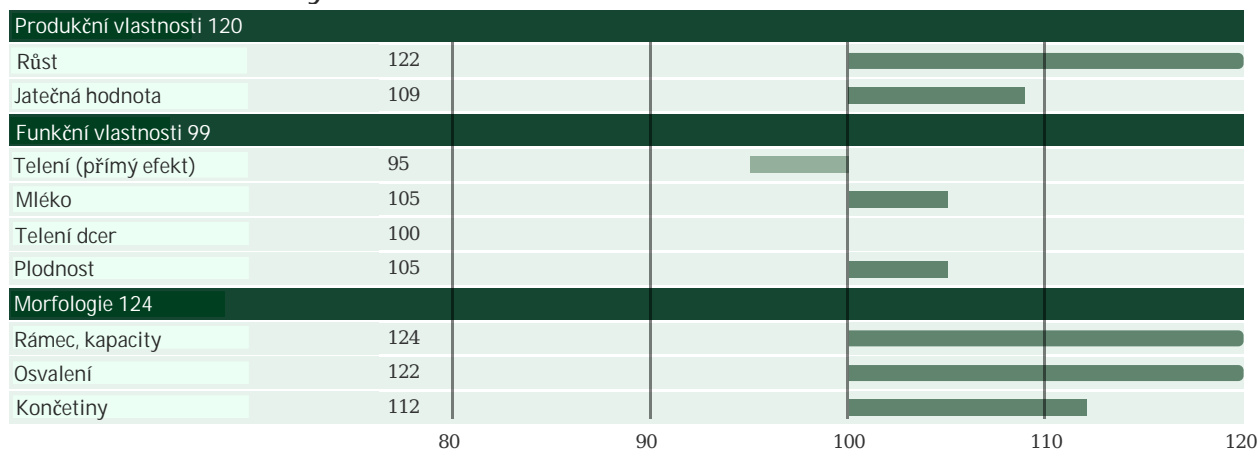

Løserupgård Gobrent

76034

země původu Dánsko

TMI
+117 *

Nar: 30-10-2011

O :Løserupgård Ambrendt

OM:Hammel Oberst

OO:RYDE REMBRANDT

OMM:BOEST LOBSTER

Vlastní užítkovost	
Růst	105
Konverze živin	108
Osvalení	102
Denní přírůstek v g	1971.00

Lineární hodnocení	
Rámec	124
Kapacita	124
Osvalení	122
Končetiny	112

Plemenné hodnoty

Breeder: Hans Kjeld Hansen
 Breeding values are estimated: