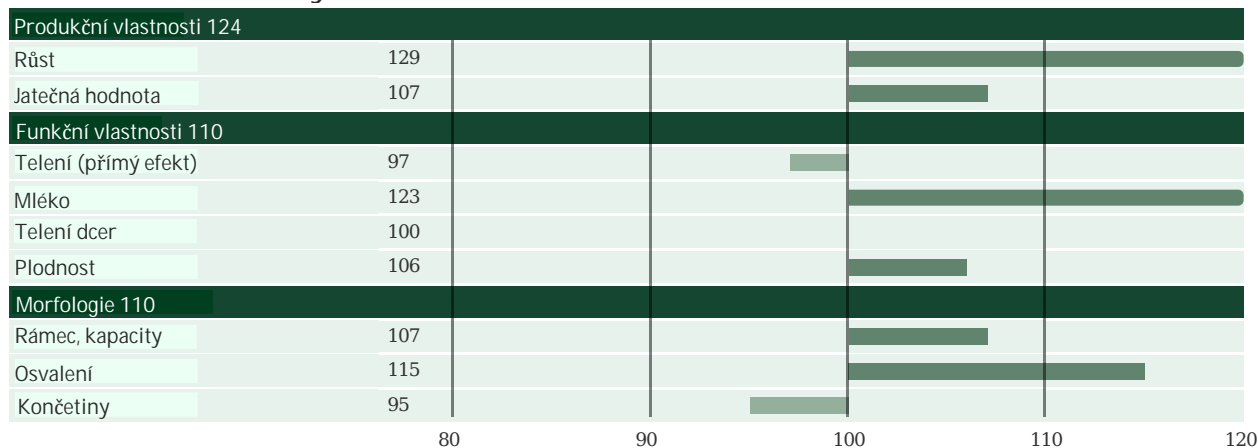

Højvangs Polled Kalle

76056

bezrohý, země původu Dánsko

TMI
+122

O:ØSTERGAARD TOR
 OM:KLEGVANGGÅRD URANUS P
 OO:OCTAVE
 OMM:KLARLUND OSVAL

Vlastní užitkovost	
Růst	106
Konverze živin	108
Osvalení	100
Denní přírůstek v g	2150.00

Lineární hodnocení	
Rámec	110
Kapacita	107
Osvalení	115
Končetiny	95

Plemenné hodnoty

Breeder: Højvang v/Klaus Schmidt
 Breeding values are estimated: