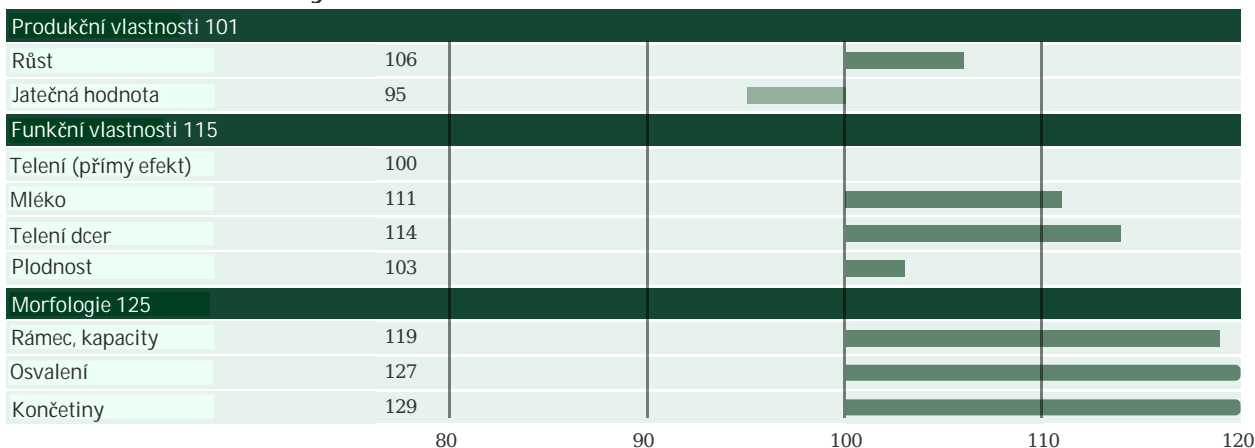

Baunebo Frey

76020

země původu Dánsko

TMI
+114*

O:THY SULLIVAN
OM:SLÅGÅRD PERFEKT
OO:ELEAZAR
OMM:ECHO

Vlastní užítkovost	
Růst	103
Konverze živin	96
Osvalení	105
Denní přírůstek v g	1893.00

Lineární hodnocení	
Rámec	125
Kapacity	119
Osvalení	127
Končetiny	129

Plemenné hodnoty

Breeder: Jane & Ebbe Kofod
Breeding values are estimated:

* TMI je souhrnný index spojující dohromady celkový maternální index, produkční index a index telení, dle hodnocení potomstva