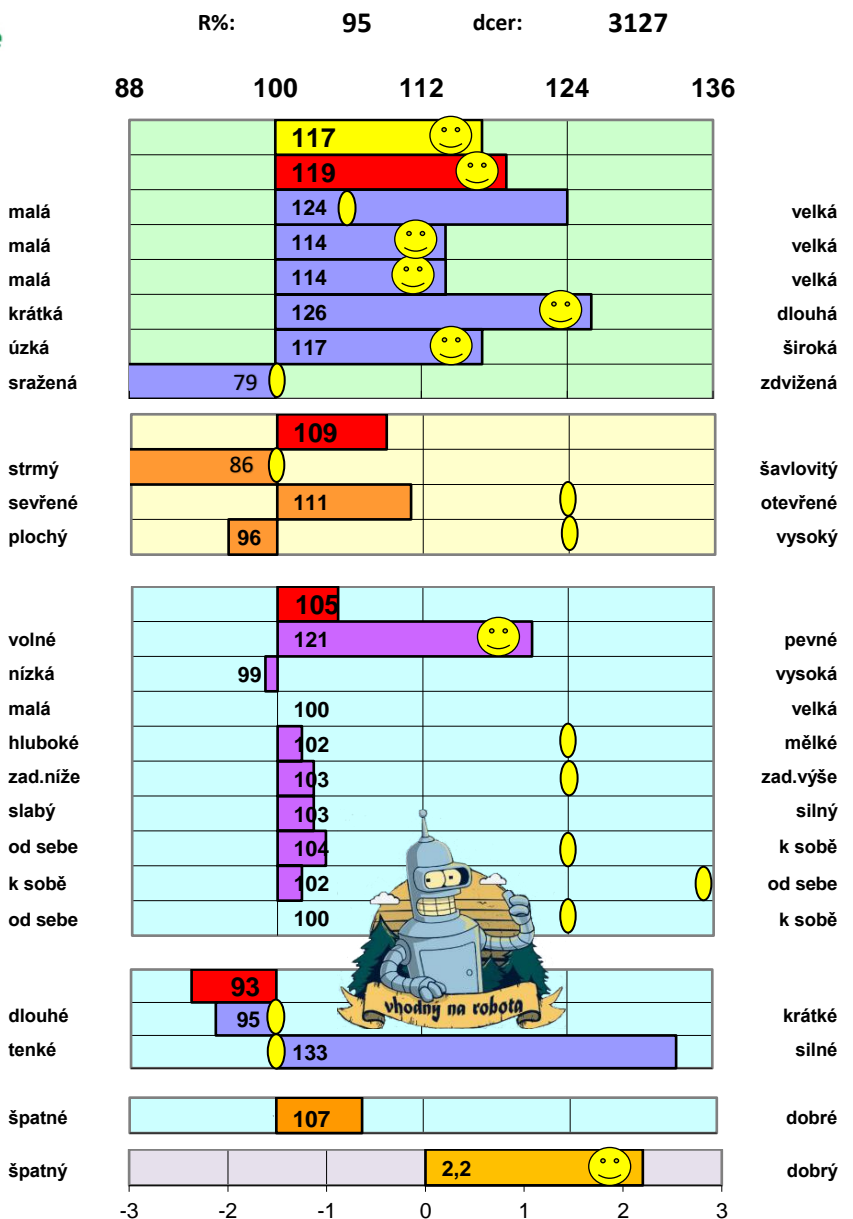

- výška v kříži
- šířka hrudníku
- hloubka hrudníku
- délka zádě
- šířka zádě
- sklon zádě

Končetiny

- postoj zad.končetin
- končetiny ze zadu
- pazneht

Vemeno

- přední upnutí
- výška zad.upnutí
- šířka zadního upnutí
- hloubka vemene
- balance vemene
- závěsný vaz
- rozmístění př.struků
- rozmístění zad. struků
- orientace struků

Struky

- délka struků
- tloušťka struků

Osvalení dcer

Výkrm býků

Znaky fitness - dcery

- zdraví vemene
- plodnost
- dlouhověkost

MONTBELIARDE

ideální směrování znaku
výrazný zlepšovatel znaku

ČISTOTA VEMENE

113